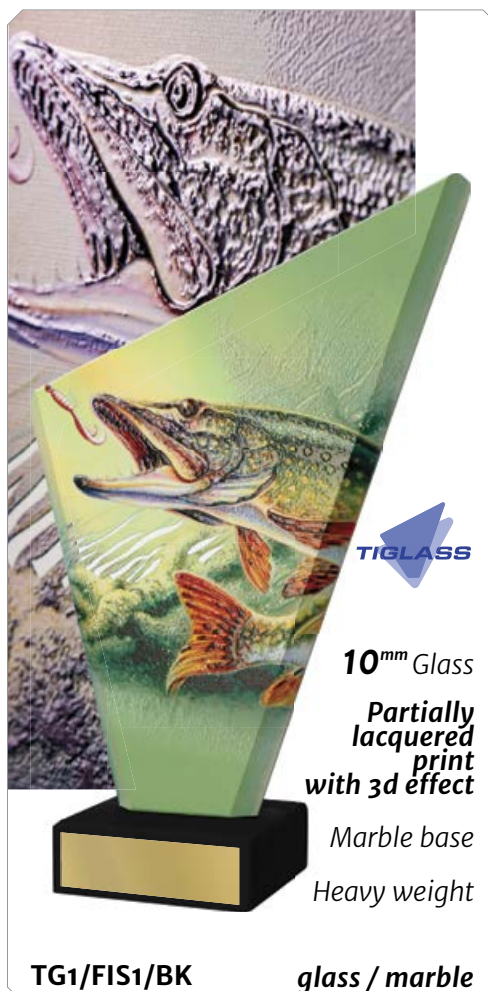

glass / marble

Fishing

	H (cm)	thick.(cm)
DG1-A/FIS	26	0,6
DG1-B/FIS	23	0,6
DG1-C/FIS	21	0,6

glass

Fishing

	H (cm)	thick.(cm)
TG1-A/FIS2/BK	29,5	1,2
TG1-B/FIS2/BK	26,5	1,2
TG1-C/FIS2/BK	23,5	1,2

glass / marble